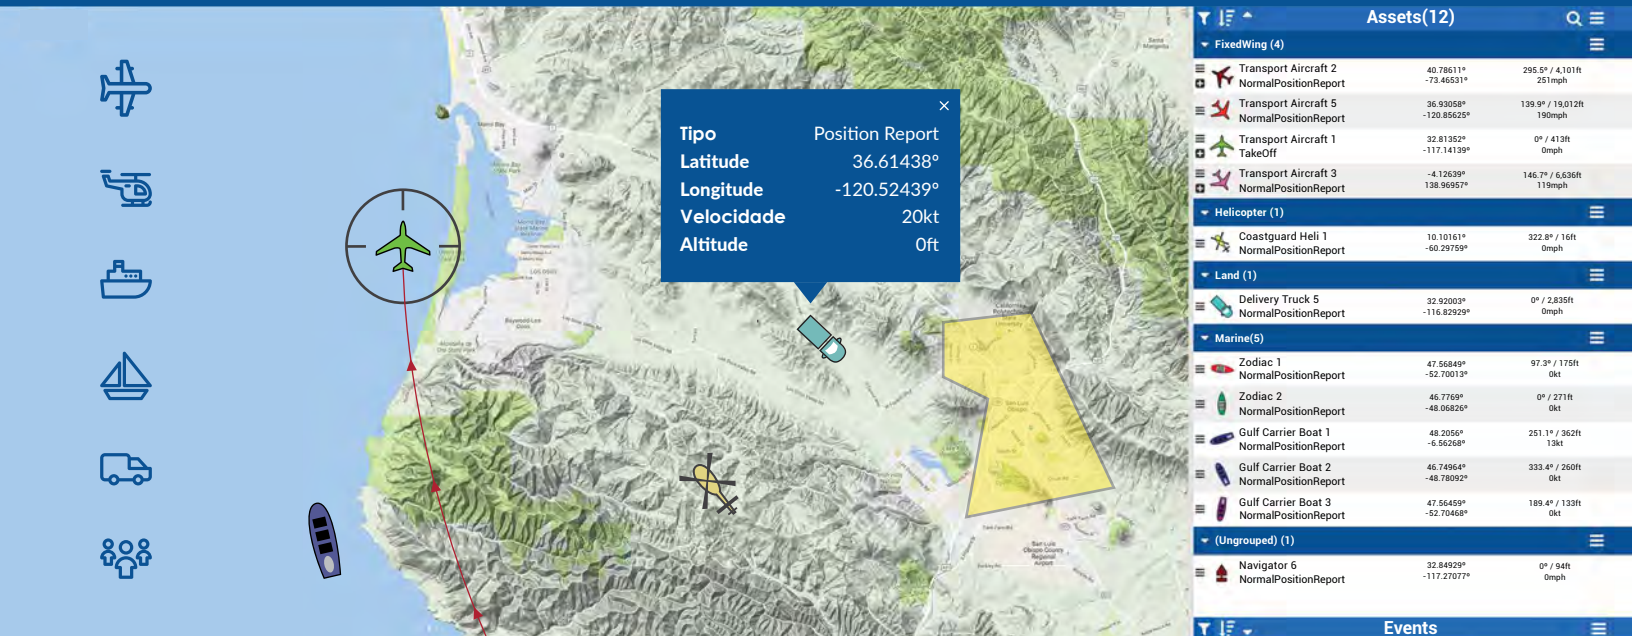

SKYROUTER

**ANY OPERATION
ANY ASSET
ANYWHERE**

ACOMPANHAMENTO DE ATIVOS EM MISSÃO CRÍTICA, SOLUÇÕES SATCOM E CONSCIÊNCIA SITUACIONAL

SkyRouter™ é um ecossistema de rastreamento abrangente, oferecendo segurança em tempo real e eficiência operacional. É o portal na nuvem líder do setor para operação e gerenciamento de frotas que rastreia milhares de ativos em qualquer lugar do mundo. Com uma interface intuitiva, sofisticada e visual envolvente, é acessível através de qualquer dispositivo Android ou iOS.

LOGÍSTICA DA AVIAÇÃO GLOBAL E INTELIGÊNCIA OPERACIONAL

O SkyRouter™ é um centro de comando de alta performance escalável que com um usuário e senha, e utilizando um "browser", consegue atender às demandas de pequenas, médias e grandes empresas ou aquelas que passem por um grande crescimento em curto espaço de tempo. Sua capacidade pode ser das mais simples como o rastreamento e gestão de uma frota de jangadas para a pesca da lagosta e camarão com botão de pânico e campainha de alerta atmosférico, como às mais avançadas como requer a indústria da aviação ou de frotas terrestres que fazem entregas em até duas horas depois de recebido a ordem de compra.

SOBREPOSIÇÕES DINÂMICA DE MAPAS

Os pacotes de sobreposição dinâmica e personalizados exibem de forma interativa e direta os principais pontos de dados nos mapas do SkyRouter, permitindo uma melhor percepção situacional em tempo real.