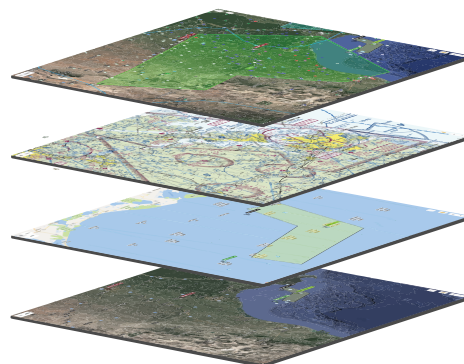

SKYROUTER

**ANY OPERATION
ANY ASSET
ANYWHERE**

ACOMPANHAMENTO DE ATIVOS EM MISSÃO CRÍTICA, SOLUÇÕES SATCOM E CONSCIÊNCIA SITUACIONAL

SkyRouter™ é um ecossistema de rastreamento abrangente, oferecendo segurança em tempo real e eficiência operacional. É o portal na nuvem líder do setor para operação e gerenciamento de frotas que rastreia milhares de ativos em qualquer lugar do mundo. Com uma interface intuitiva, sofisticada e visual envolvente, é acessível através de qualquer dispositivo Android ou iOS.

LOGÍSTICA DA AVIAÇÃO GLOBAL E INTELIGÊNCIA OPERACIONAL

O SkyRouter™ é um centro de comando de alta performance escalável que com um usuário e senha, e utilizando um "browser", consegue atender às demandas de pequenas, médias e grandes empresas ou aquelas que passem por um grande crescimento em curto espaço de tempo. Sua capacidade pode ser das mais simples como o rastreamento e gestão de uma frota de jangadas para a pesca da lagosta e camarão com botão de pânico e campainha de alerta atmosférico, como às mais avançadas como requer a indústria da aviação ou de frotas terrestres que fazem entregas em até duas horas depois de recebido a ordem de compra.

SOBREPOSIÇÕES DINÂMICA DE MAPAS

Os pacotes de sobreposição dinâmica e personalizados exibem de forma interativa e direta os principais pontos de dados nos mapas do SkyRouter, permitindo uma melhor percepção situacional em tempo real.